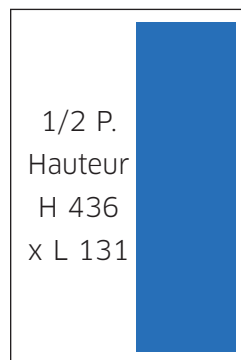

FORMATS

1 col : 52 mm - 2 col : 110 mm - 3 col : 167 mm - 4 col : 224 mm - 5 col : 281 mm ; module : H 38 x L 52 mm

ATTENTION FORMATS SPÉCIFIQUES AU : FIGARO ÉCONOMIE, FIGARO LITTÉRAIRE ET RÉUSSIR

1 col : 45 mm - 2 col : 95 mm - 3 col : 145 mm - 4 col : 195 mm - 5 col : 245 mm ; module : H 38 x L 45 mm