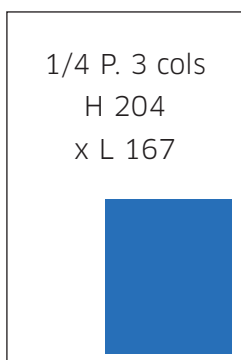

FORMATS

1 col : 52 mm - 2 col : 110 mm - 3 col : 167 mm - 4 col : 224 mm - 5 col : 281 mm ; module : H 38 x L 52 mm

ATTENTION FORMATS SPÉCIFIQUES AU : FIGARO ÉCONOMIE, FIGARO LITTÉRAIRE ET RÉUSSIR

1 col : 45 mm - 2 col : 95 mm - 3 col : 145 mm - 4 col : 195 mm - 5 col : 245 mm ; module : H 38 x L 45 mm